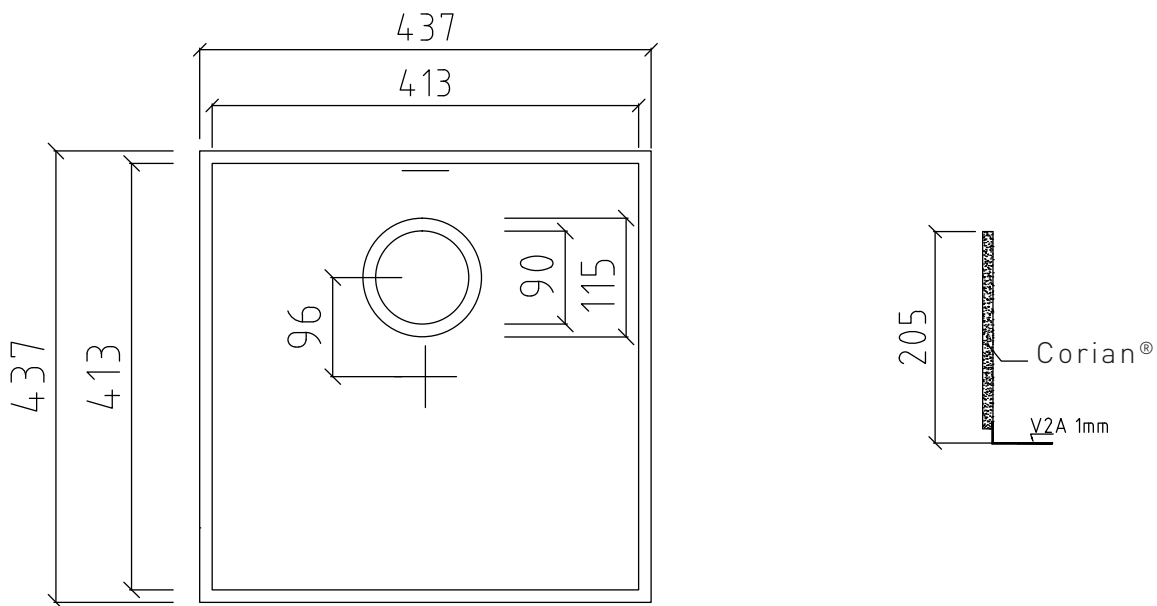

DETAILS

- CE-zertifiziert
- Verfügbar in allen Corian® Solid Surface Küchenfarben der EMEA-Kollektion 2022* (weitere Farben auf Anfrage)
- 12 mm Materialstärke
- Innenradius: R0
- Ausführung mit Edelstahlboden
- Mit und ohne Überlauf erhältlich
- Ablaufgarnitur inklusive: Excenter / Handbetätigt (89 mm)

Abmessungen: LxBxH: 437 x 437 x 205 mm
Artikelnummer: 31072829

TECHNISCHE ZEICHNUNG

* Dunkle, stark pigmentierte Unitöne sowie Farben mit Maserungen können in Intensivität, Farbgebung und Optik variieren und einen zusätzlichen Pflegeaufwand erfordern.