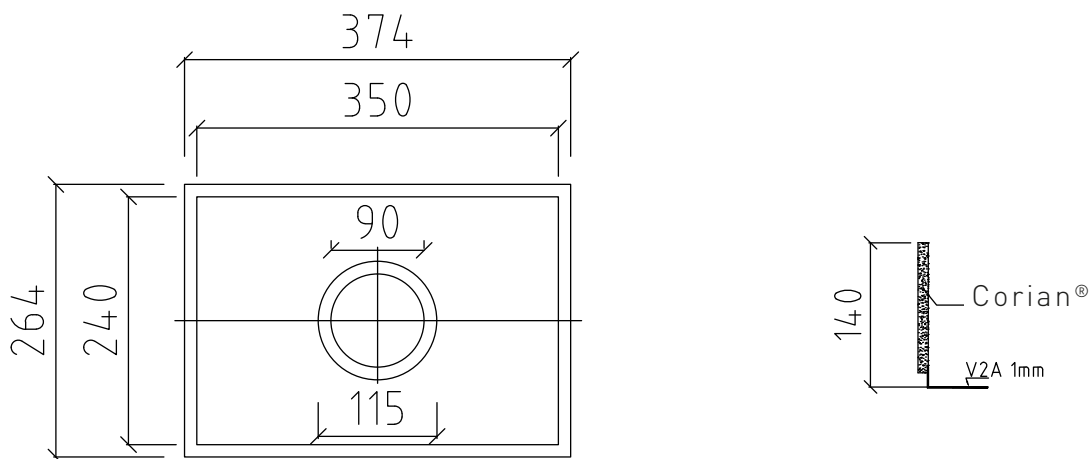

DETAILS

- CE-zertifiziert
- Verfügbar in allen Corian® Solid Surface Küchenfarben der EMEA-Kollektion 2022* (weitere Farben auf Anfrage)
- 12 mm Materialstärke
- Innenradius: R0
- Ausführung mit Edelstahlboden
- Mit und ohne Überlauf erhältlich
- Ablaufgarnitur inklusive: Excenter / Handbetätigt (89 mm)

Abmessungen: LxBxH: 374 x 264 x 140 mm
Artikelnummer: 31072827

TECHNISCHE ZEICHNUNG

* Dunkle, stark pigmentierte Unitöne sowie Farben mit Maserungen können in Intensivität, Farbgebung und Optik variieren und einen zusätzlichen Pflegeaufwand erfordern.