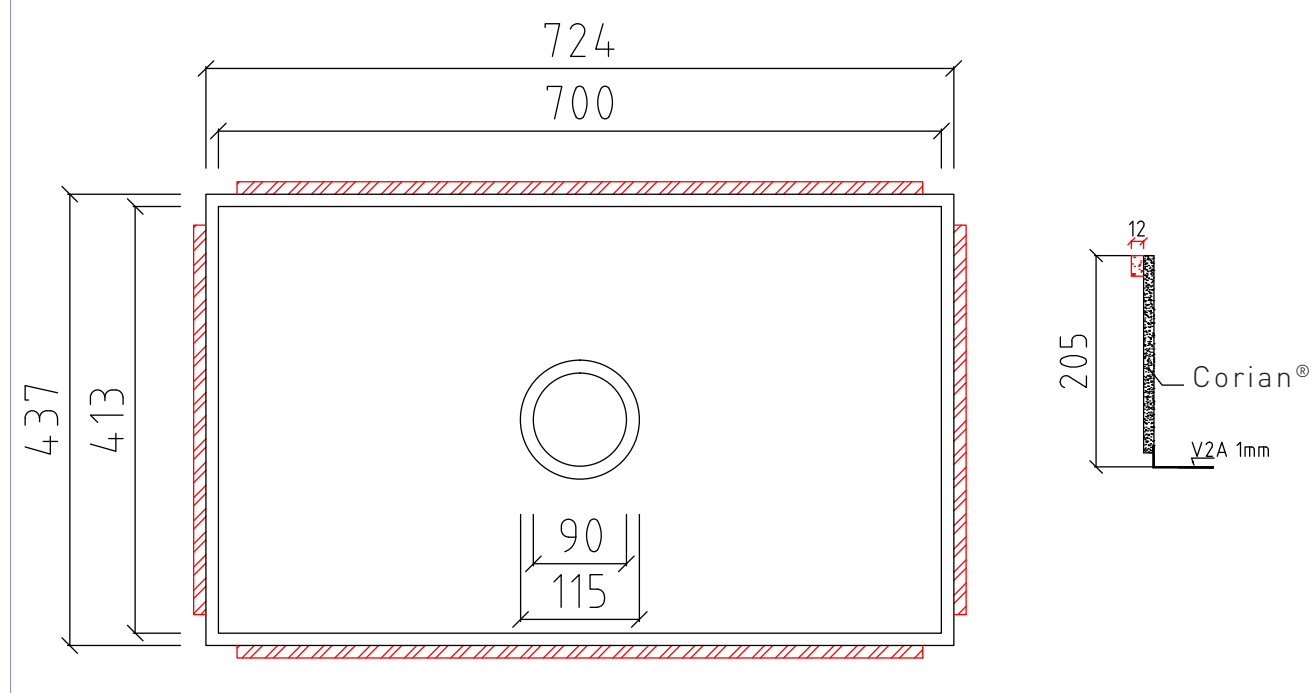

DETAILS

- CE-zertifiziert
- Verfügbar in allen Corian® Solid Surface Küchenfarben der EMEA-Kollektion 2022* (weitere Farben auf Anfrage)
- 12 mm Materialstärke
- Innenradius: R0
- Ausführung mit Edelstahlboden
- Mit und ohne Überlauf erhältlich
- Ablaufgarnitur inklusive: Excenter / Handbetätigt (89 mm)

Abmessungen: LxBxH: 724 x 437 x 205 mm
 Artikelnummer: 31072827

TECHNISCHE ZEICHNUNG

* Dunkle, stark pigmentierte Unitöne sowie Farben mit Maserungen können in Intensivität, Farbgebung und Optik variieren und einen zusätzlichen Pflegeaufwand erfordern.