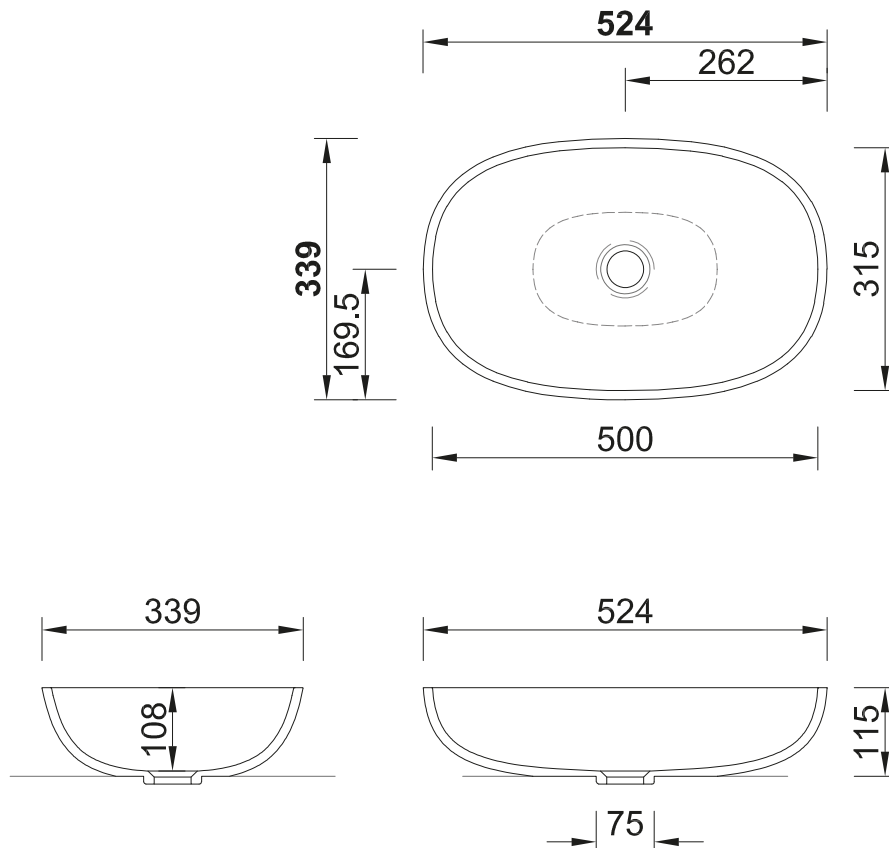

Durch den harmonischen und gleichzeitig organischen Grundriss, gibt es eine steile, weiche Führungslinie.

DETAILS

- CE-zertifiziert
- Verfügbar in allen Corian® Solid Surface Farben der EMEA-Kollektion 2022*
- 12 mm Materialstärke
- Ohne Überlauf
- Ablaufgarnitur Bauseits (Abmessung: 1 ¼ Zoll)

Abmessungen: LxBxH: 524 x 339 x 115 mm

Artikelnummer: 31072823

TECHNISCHE ZEICHNUNG

* Dunkle, stark pigmentierte Unitöne sowie Farben mit Maserungen können in Intensivität, Farbgebung und Optik variieren und einen zusätzlichen Pflegeaufwand erfordern.