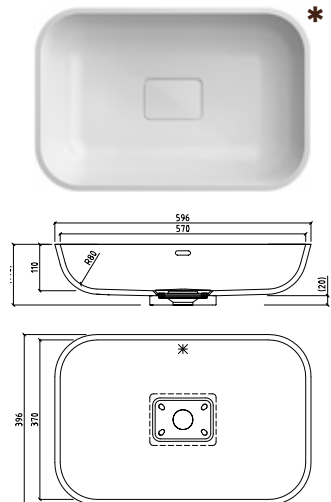

VDQ 570.370 R80