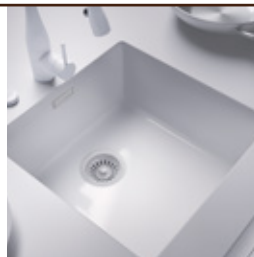

MIXA®

Color Sensation (Bodenfarben)

STEEL (Standard)

BLACK (Option)

WHITE (Option)

Die Spüle ist das Herz Ihrer Küche – sie ist Bezugspunkt in jedem Arbeitsschritt. Ob vor dem Kochen, während des Zubereitens oder beim Abspülen. Unsere Vielfalt an Formen und Farben garantiert Ihnen perfekte Harmonie zu Ihrem Küchenstil.