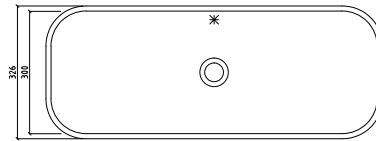

VDS 800.300 R40

*

VDS 800.300 R80

*

VDS 800.370 R40

*

VDS 800.370 R80

*

* Dieses Modell ist nur in weiß erhältlich.

Waschbecken
made in Corian®

Duschstassen
made in Corian®

Corian®
Zubehör

Corian®
Musterservice