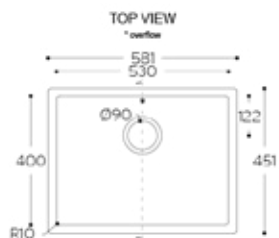

Lieferumfang: Ein Überlaufteil und ein 25 mm \varnothing Überlaufbogen.

* Überlauf

KÜCHE

Großes Einzelspülbecken

Spicy 9910**

All dimensions in mm

Doppelspüle

Spicy 9920**