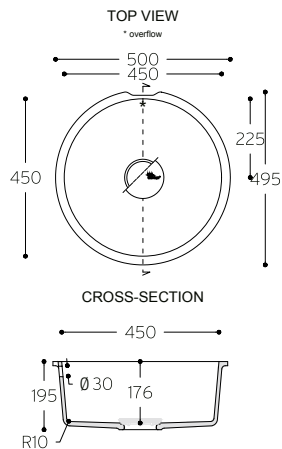

Tasty 9610**

Markenablaufabdeckung
im Lieferumfang enthalten

Rounded 9310**

Markenablaufabdeckung
im Lieferumfang enthalten

Lieferumfang: Ein Überlaufteil und ein 25 mm Ø Überlaufbogen.

* Überlauf

** Dieses Modell wird nur in der Farbe Glacier White & Designer White hergestellt.