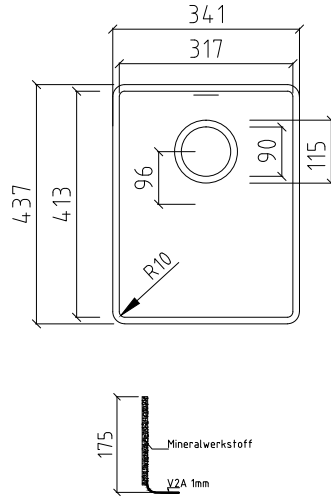

Corian®
Zubehör

Corian®
Musterservice

Installation & Zubehör

◇

#

○

- Breite Unterschrank
- ◇ Korbeinsatz
- # Gitterrost
- Schneidebrett

851 R10 □ min. 400 mm