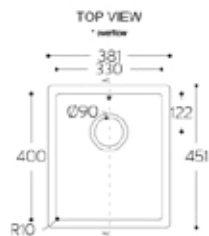

KÜCHE

Großes Einzelpülbecken

Spicy 969