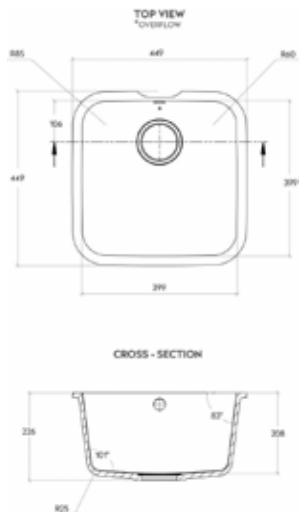

KÜCHE

Kleines Einzelpülbecken

Sweet 804

Auch ohne Überlauf erhältlich

Sweet 805

Lieferumfang: Ein Überlaufteil und ein 25 mm Ø Überlaufbogen.

* Überlauf

Corian® Design –
Küchen- und
Badkollektionen