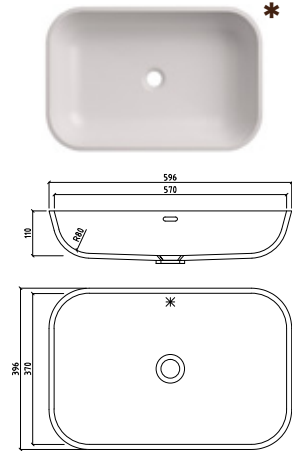

VDS 570.370 R80