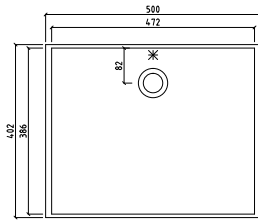

Einbaubecken

VDA 47