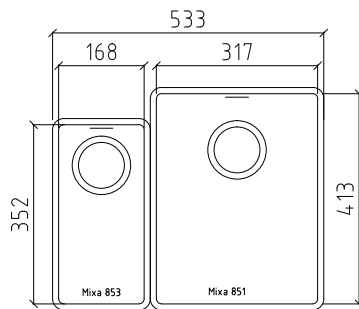

813 R10 □ min. 500 mm

Küchenspülen
made in Corian®

Waschbecken
made in Corian®

Duschstassen
made in Corian®

Corian®
Zubehör

Corian®
Musterservice

752 R10 □ min. 600 mm

767 R10 □ min. 800 mm