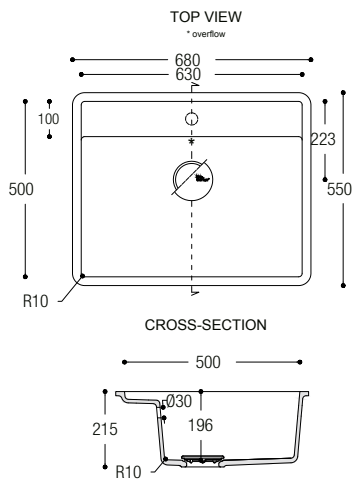

KÜCHE

Großes Einzelspülbecken

Tasty 9610**

Markenablaufabdeckung
im Lieferumfang enthalten

Rounded 9310**

Markenablaufabdeckung
im Lieferumfang enthalten

Lieferumfang: Ein Überlaufteil und ein 25 mm Ø Überlaufbogen.

* Überlauf

** Dieses Modell wird nur in der Farbe Glacier White & Designer White hergestellt.