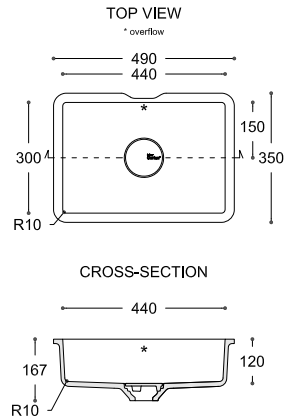

Refresh 7420**

Inkl. Markenablaufabdeckung

Energy 7710**

Inkl. Markenablaufabdeckung

Lieferumfang: Ein Überlaufteil, ein Überlaufrohr und ein T-Stück mit Dichtung.

* Überlauf

** Dieses Modell wird nur in der Farbe Glacier White & Designer White hergestellt.