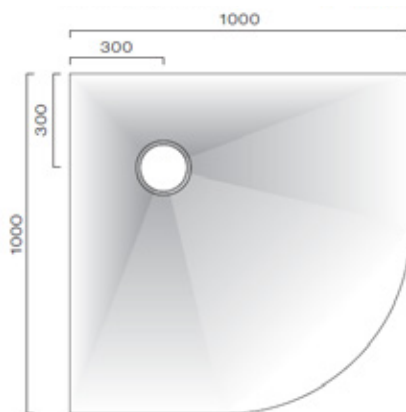

Duschtassen
made in Corian®

Corian®
Zubehör

Corian®
Musterservice

R 1200

Auch in den Größen:
R 1200 (1200 x 1200)
R 1800 (1800 x 900)
R 1800 D* (1800 x 900)

V 900

Auch in den Größen:
V 900 (900 x 900)
V 1000 (1000 x 1000)