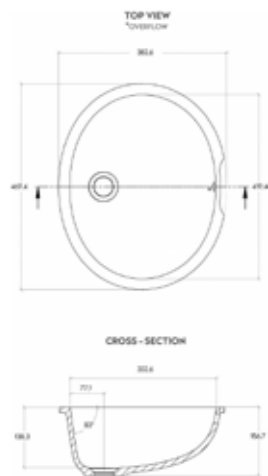

Calm 810

In GW und CW auch mit Überlauf hinten und ohne Überlauf erhältlich.

Calm 815

In GW auch ohne Überlauf erhältlich.

Lieferumfang: Ein Überlaufteil, ein Überlaufrohr und ein T-Stück mit Dichtung.

* Überlauf