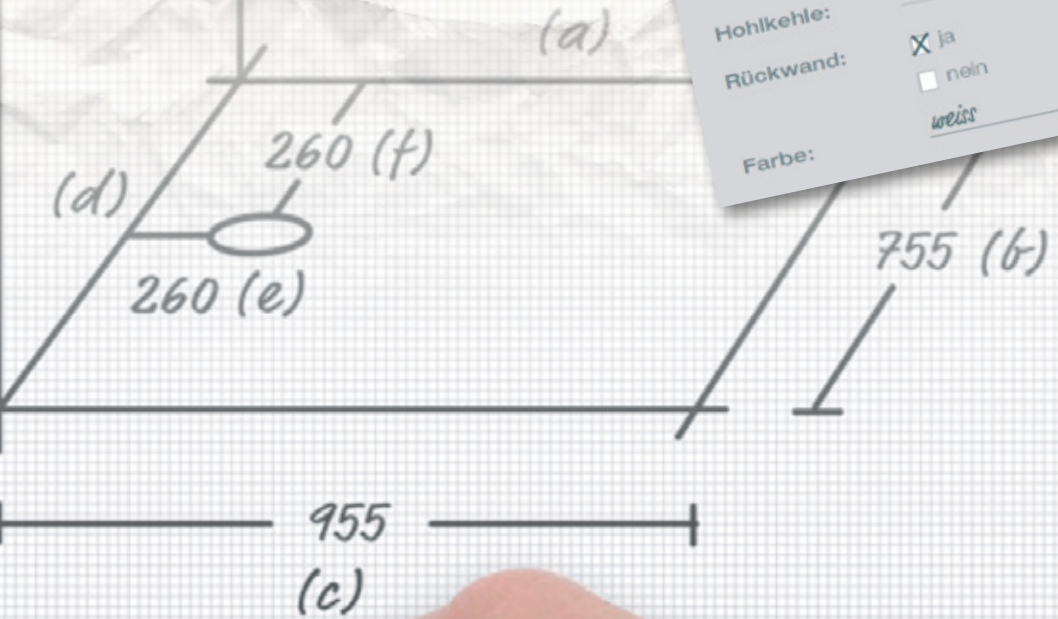

Optionen:

Abmessungen: 955 x 755 mm

Bauweise: ☐ bodengleich
☒ erhöht

Ablauf: ☒ Kreis (A1)
☐ Quadrat (A2)
☐ Rinne (A3)

Ablauf-
abdeckung: ☐ Edelstahl
☒ Mineralwerkstoff

Höhe Schürze: 60 mm

Oberfläche: ☐ Standard
☒ R10

Hohlkehle: 50 mm

Rückwand: ☒ ja
☐ nein

Farbe: weiss