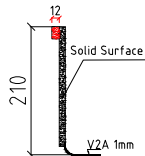

Corian®
Musterservice

XL 700 R10 □ min. 900 mm

 Randverstärkung

XL 900 R10 □ min. 600 mm # ◇ ○

 Randverstärkung

Küchenspülen
made in Corian®

Waschbecken
made in Corian®

Duschstassen
made in Corian®