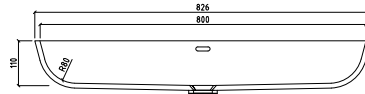

* Dieses Modell ist nur in weiß erhältlich.

Waschbecken
made in Corian®

Duschstassen
made in Corian®

Corian®
Zubehör

Corian®
Musterservice