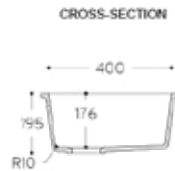

Lieferumfang: Ein Überlaufteil und ein 25 mm \varnothing Überlaufbogen.

* Überlauf

KÜCHE

Großes Einzelspülbecken

Spicy 9910**

All dimensions in mm

Doppelspüle

Spicy 9920**