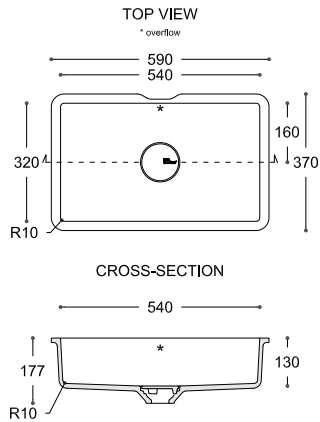

BAD

Waschbecken

Energy 7720**

Inkl. Markenablaufabdeckung

Energy 7730**

Inkl. Markenablaufabdeckung

Lieferumfang: Ein Überlaufteil, ein Überlaufrohr und ein T-Stück mit Dichtung.

* Überlauf