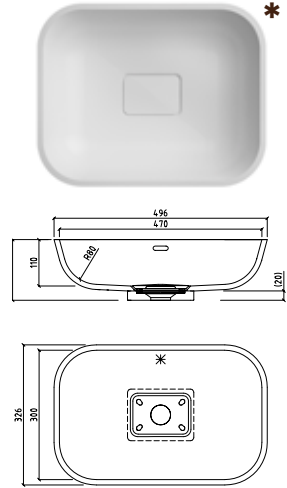

VDQ 470.370 R80