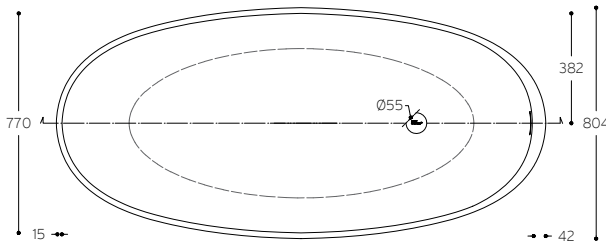

Corian®
Musterservice

BAD

Badewannen

Delight 8430

TOP VIEW

CROSS-SECTION

Lieferumfang: Ablaufzubehörkit für eingebauten Überlauf

** Dieses Modell wird nur in der Farbe Delight White hergestellt.