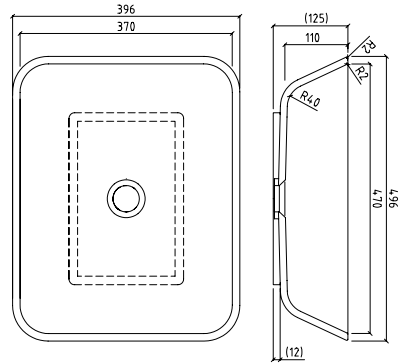

Aufsatzbecken TOP

VDS TOP 470.370 R40