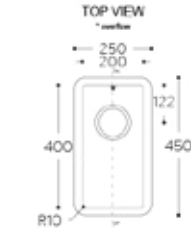

Lieferumfang: Ein Überlaufteil und ein 25 mm \varnothing Überlaufbogen.

* Überlauf

KÜCHE

Großes Einzelspülbecken

Spicy 9910**

All dimensions in mm

Doppelspüle

Spicy 9920**