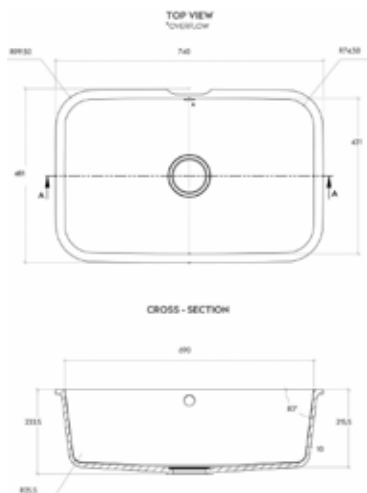

KÜCHE

Großes Einzelpülbecken

Sweet 881