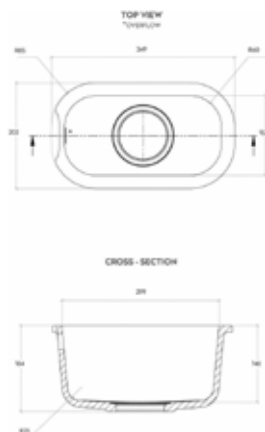

KÜCHE

Kleines Einzelspülbecken

Sweet 809

Sweet 857

Lieferumfang: Ein Überlaufteil und ein 25 mm Ø Überlaufbogen.

* Überlauf