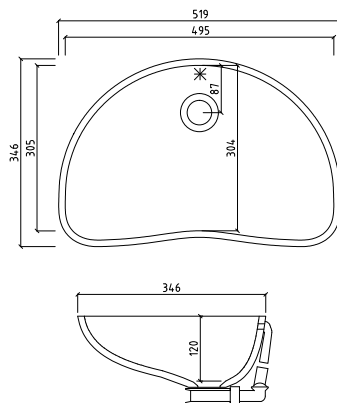

Einbaubecken design

VDH 49

*

VDH 58

*

* Dieses Modell ist nur in weiß erhältlich.

Waschbecken
made in Corian®

Duschstassen
made in Corian®

Corian®
Zubehör

Corian®
Musterservice