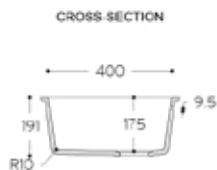

KÜCHE

Großes Einzelspülbecken

Spicy 966