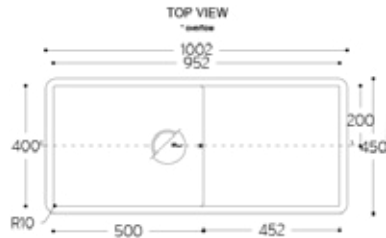

Lieferumfang: Ein Überlaufteil und ein 25 mm \varnothing Überlaufbogen.

* Überlauf

KÜCHE

Großes Einzelspülbecken

Spicy 9910**

All dimensions in mm

Doppelspüle

Spicy 9920**