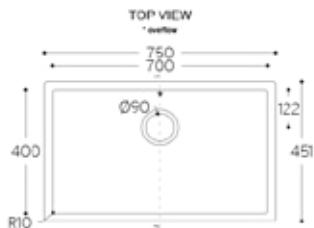

KÜCHE

Großes Einzelspülbecken

Spicy 966