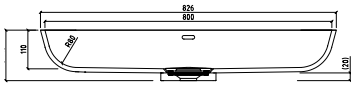

*

*

* Dieses Modell ist nur in weiß erhältlich.

Ablauf flächenbündig inkl. Abdeckung aus Mineralwerkstoff.

Zubehör Pfeiffer Vivari® Waschbecken

Pfeiffer Vivari® Designstopfen
aus Corian®

Waschbecken
made in Corian®

Duschstassen
made in Corian®

Corian®
Zubehör

Corian®
Musterservice