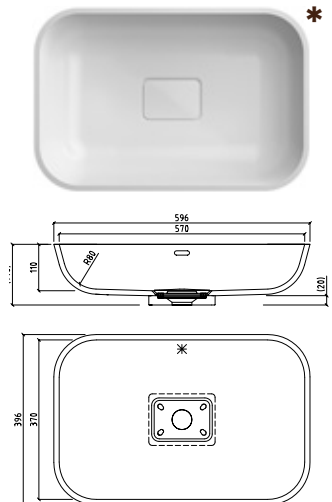

VDQ 570.370 R80 TOP ☉☉①①