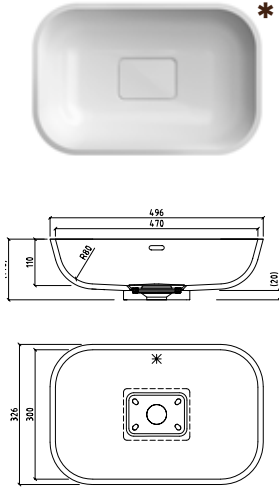

VDQ Design Becken

VDQ 470.300 R80