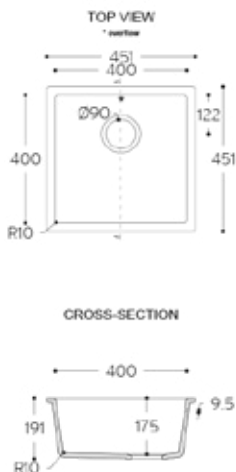

Corian®
Zubehör

Corian®
Musterservice

KÜCHE

Großes Einzelpülbecken

Sweet 881

Spicy 965

Lieferumfang: Ein Überlaufteil und ein 25 mm Ø Überlaufbogen.

* Überlauf