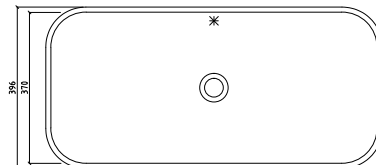

* Dieses Modell ist nur in weiß erhältlich.

Waschbecken
made in Corian®

Duschstassen
made in Corian®

Corian®
Zubehör

Corian®
Musterservice