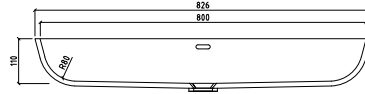

VDS 800.300 R40

*

VDS 800.300 R80

*

VDS 800.370 R40

*

VDS 800.370 R80

*

* Dieses Modell ist nur in weiß erhältlich.

Waschbecken
made in Corian®

Duschstassen
made in Corian®

Corian®
Zubehör

Corian®
Musterservice