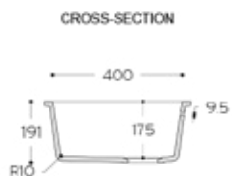

Lieferumfang: Ein Überlaufteil und ein 25 mm \varnothing Überlaufbogen.

* Überlauf

KÜCHE

Großes Einzelspülbecken

Spicy 9910**

All dimensions in mm

Doppelspüle

Spicy 9920**