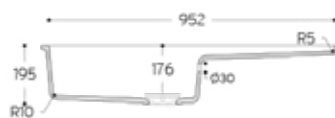

Markenablaufabdeckung
im Lieferumfang enthalten

Lieferumfang: Ein Überlaufteil und ein 25 mm Ø Überlaufbogen.

* Überlauf

** Dieses Modell wird nur in der Farbe Glacier White & Designer White hergestellt.

Corian® Design –
Küchen- und
Badkollektionen

Küchenspülen
made in Corian®

Waschbecken
made in Corian®

Duschtassen
made in Corian®

Corian®
Zubehör

Corian®
Musterservice