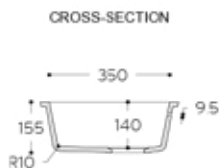

Spicy 967

Lieferumfang: Ein Überlaufteil und ein 25 mm Ø Überlaufbogen.

* Überlauf

Corian® Design –
Küchen- und
Badkollektionen

Küchenspülen
made in Corian®

Waschbecken
made in Corian®

Duschtassen
made in Corian®

Corian®
Zubehör

Corian®
Musterservice