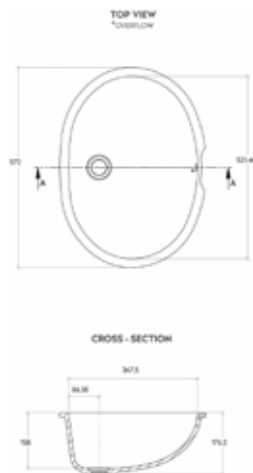

Calm 810

In GW und CW auch mit Überlauf hinten und ohne Überlauf erhältlich.

Calm 815

In GW auch ohne Überlauf erhältlich.

Lieferumfang: Ein Überlaufteil, ein Überlaufrohr und ein T-Stück mit Dichtung.

* Überlauf