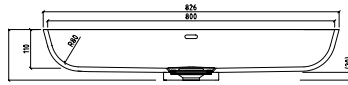

* Dieses Modell ist nur in weiß erhältlich.

VDQ 800.300 R80 TOP ☉☉⓪⓪

*

VDQ 800.370 R80 TOP ☉☉⓪⓪

*

* Dieses Modell ist nur in weiß erhältlich.

Ablauf flächenbündig inkl. Abdeckung aus Mineralwerkstoff.

Zubehör Pfeiffer Vivari® Waschbecken