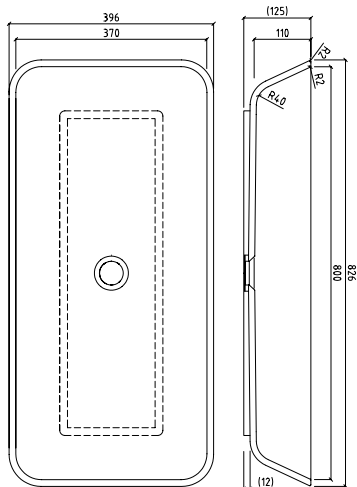

VDS TOP 800.370 R40