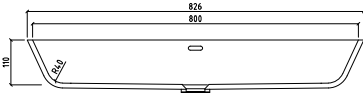

VDS 800.300 R40

*

VDS 800.300 R80

*

VDS 800.370 R40

*

VDS 800.370 R80

*

* Dieses Modell ist nur in weiß erhältlich.

Waschbecken
made in Corian®

Duschstassen
made in Corian®

Corian®
Zubehör

Corian®
Musterservice