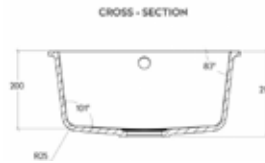

Sweet 857

Lieferumfang: Ein Überlaufteil und ein 25 mm Ø Überlaufbogen.

* Überlauf

KÜCHE

Großes Einzelspülbecken

Sweet 859

Auch ohne Überlauf erhältlich

Sweet 871