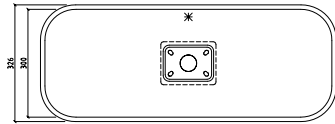

*

*

* Dieses Modell ist nur in weiß erhältlich.

Ablauf flächenbündig inkl. Abdeckung aus Mineralwerkstoff.

Zubehör Pfeiffer Vivari® Waschbecken

Pfeiffer Vivari® Designstopfen
aus Corian®

Waschbecken
made in Corian®

Duschstassen
made in Corian®

Corian®
Zubehör

Corian®
Musterservice