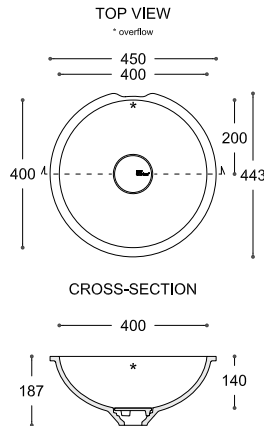

Acrylmodifizierter Polyester

Lieferumfang: Ein Überlaufteil, ein Überlaufrohr und ein T-Stück mit Dichtung.

* Überlauf

Corian® Design –
Küchen- und
Badkollektionen

Küchenspülen
made in Corian®

Waschbecken
made in Corian®

Duschtassen
made in Corian®

Corian®
Zubehör

Corian®
Musterservice