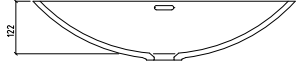

Einbaubecken

VDA 47

* = Oberlauf / overfl.

VDA 58

VDA 1100