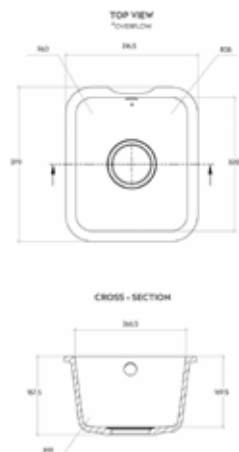

Sweet 857

Lieferumfang: Ein Überlaufteil und ein 25 mm Ø Überlaufbogen.

* Überlauf

KÜCHE

Großes Einzelspülbecken

Sweet 859

Auch ohne Überlauf erhältlich

Sweet 871