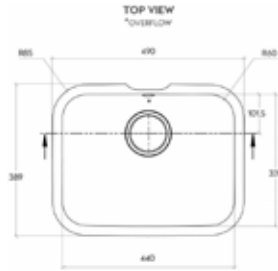

Sweet 857

Lieferumfang: Ein Überlaufteil und ein 25 mm Ø Überlaufbogen.

* Überlauf

KÜCHE

Großes Einzelspülbecken

Sweet 859

Auch ohne Überlauf erhältlich

Sweet 871