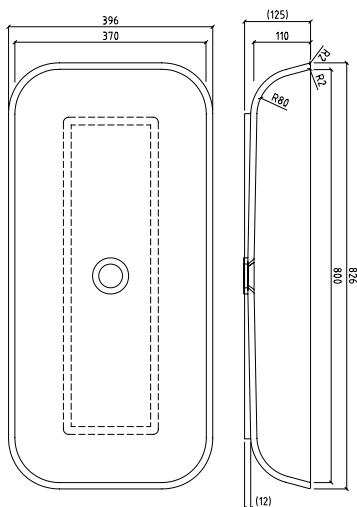

VDS TOP 800.370 R80