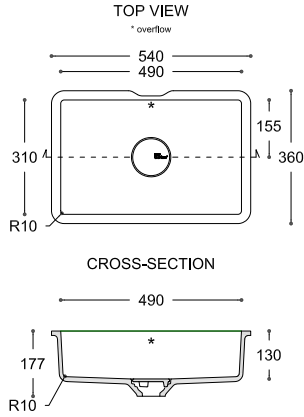

BAD

Waschbecken

Energy 7720**

Inkl. Markenablaufabdeckung

Energy 7730**

Inkl. Markenablaufabdeckung

Lieferumfang: Ein Überlaufteil, ein Überlaufrohr und ein T-Stück mit Dichtung.

* Überlauf

** Dieses Modell wird nur in der Farbe Glacier White & Designer White hergestellt.

Corian® Design –
Küchen- und
Badkollektionen

Küchenspülen
made in Corian®

Waschbecken
made in Corian®

Duschtassen
made in Corian®

Corian®
Zubehör

Corian®
Musterservice