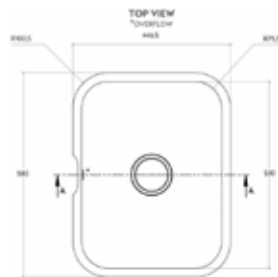

Lieferumfang: Ein Überlaufteil und ein 25 mm Ø Überlaufbogen.

* Überlauf

Corian® Design –
Küchen- und
Badkollektionen

Küchenspülen
made in Corian®

Waschbecken
made in Corian®

Duschtassen
made in Corian®

Corian®
Zubehör

Corian®
Musterservice