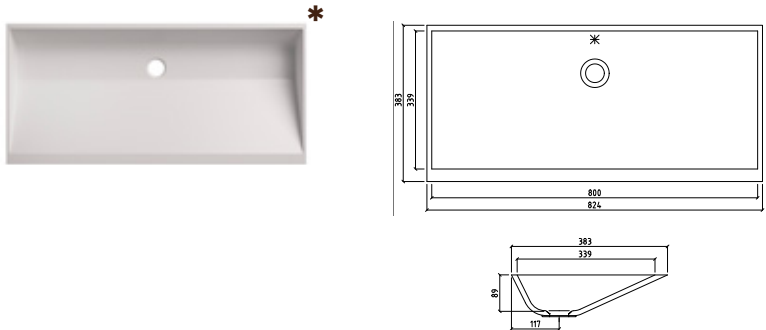

Einbaubecken design

VDS 570.370 R40

VDS 570.370 R80

VDS 800

* Dieses Modell ist nur in weiß erhältlich.