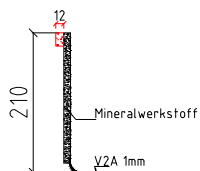

Randverstärkung