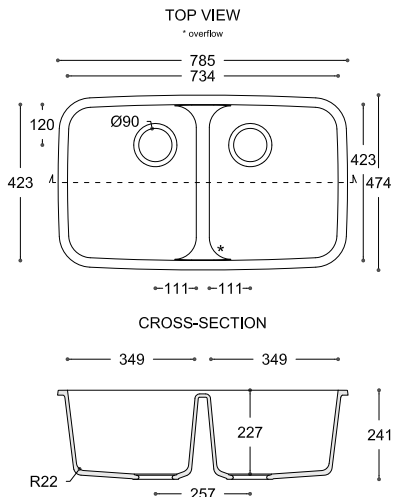

Lieferumfang: Ein Überlaufteil, ein Überlaufrohr und ein T-Stück mit Dichtung.

* Überlauf

** Dieses Modell wird nur in der Farbe Glacier White & Designer White hergestellt.

Corian® Design –
Küchen- und
Badkollektionen

Küchenspülen
made in Corian®

Waschbecken
made in Corian®

Duschtassen
made in Corian®

Corian®
Zubehör

Corian®
Musterservice