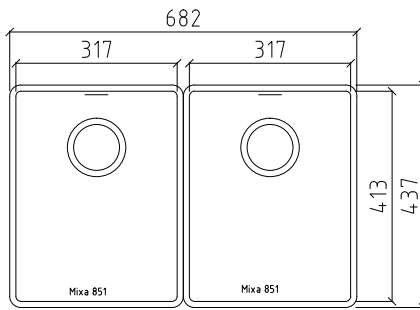

813 R10 □ min. 500 mm

Küchenspülen
made in Corian®

Waschbecken
made in Corian®

Duschstassen
made in Corian®

Corian®
Zubehör

Corian®
Musterservice

752 R10 □ min. 600 mm

767 R10 □ min. 800 mm