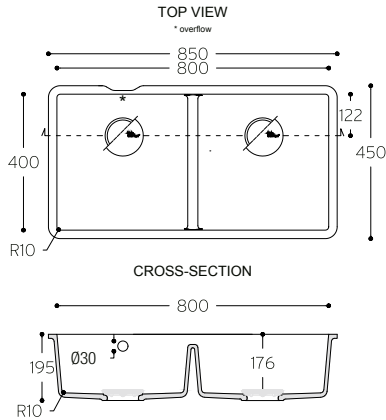

KÜCHE

Doppelspüle

Salty 9410**

Markenablaufabdeckung
im Lieferumfang enthalten

Smooth 850