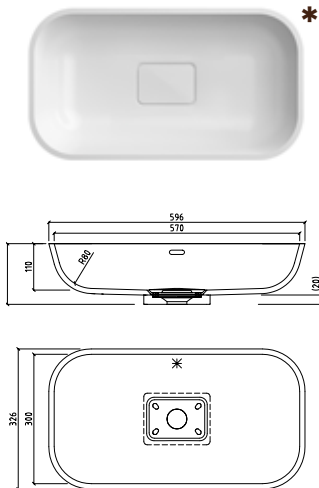

VDQ 570.300 R80