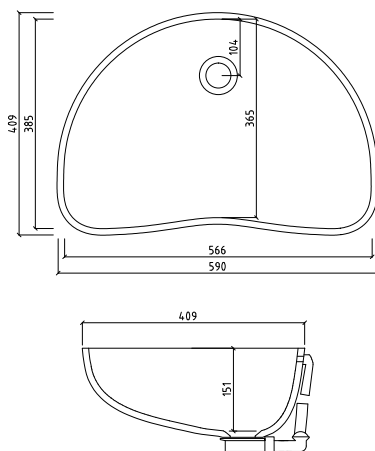

* Dieses Modell ist nur in weiß erhältlich.

Waschbecken
made in Corian®

Duschstassen
made in Corian®

Corian®
Zubehör

Corian®
Musterservice