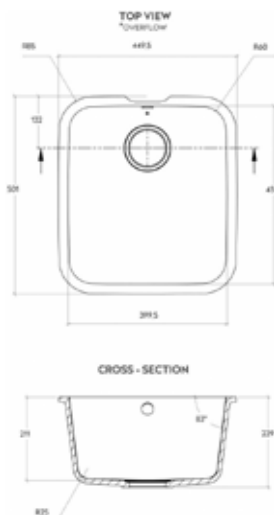

KÜCHE

Kleines Einzelpülbecken

Sweet 804

Auch ohne Überlauf erhältlich

Sweet 805

Lieferumfang: Ein Überlaufteil und ein 25 mm Ø Überlaufbogen.

* Überlauf

Corian® Design –
Küchen- und
Badkollektionen