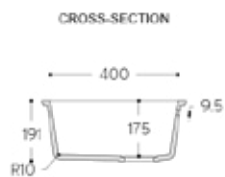

KÜCHE

Großes Einzelpülbecken

Spicy 969