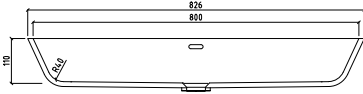

VDS 800.300 R40

*

VDS 800.300 R80

*

VDS 800.370 R40

*

VDS 800.370 R80

*

* Dieses Modell ist nur in weiß erhältlich.

Waschbecken
made in Corian®

Duschstassen
made in Corian®

Corian®
Zubehör

Corian®
Musterservice