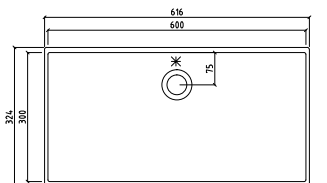

VDA 58

VDA 1100

Einbaubecken

VDC 600.300 

Modelle	Maße [mm]		
	A/AA	B/BB	C/CC
VDC 400.260	400/416	265/290	100/119
VDC 450.300	450/466	300/324	125/142
VDC 450	450/466	370/394	125/142
VDC 500.300	500/516	300/324	125/142
VDC 550.300	550/566	300/324	125/142
VDC 600	600/616	370/394	125/142
VDC 600.300	600/616	300/324	125/142
VDC 1100	1100/1116	370/394	125/142
VDC 1100-2	1100/1116	370/394	125/142
VDC 1600-2	1600/1616	300/394	125/