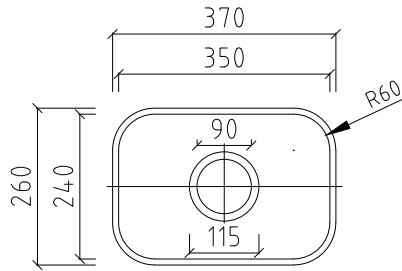

851 R60 □ min. 400 mm #

© Pfeiffer GmbH & Co. KG

853 R60 □ min. 300 mm ◇

809 R60 □ min. 300 mm ◇

Küchenspülen
made in Corian®

Waschbecken
made in Corian®

Duschtassen
made in Corian®

Corian®
Zubehör