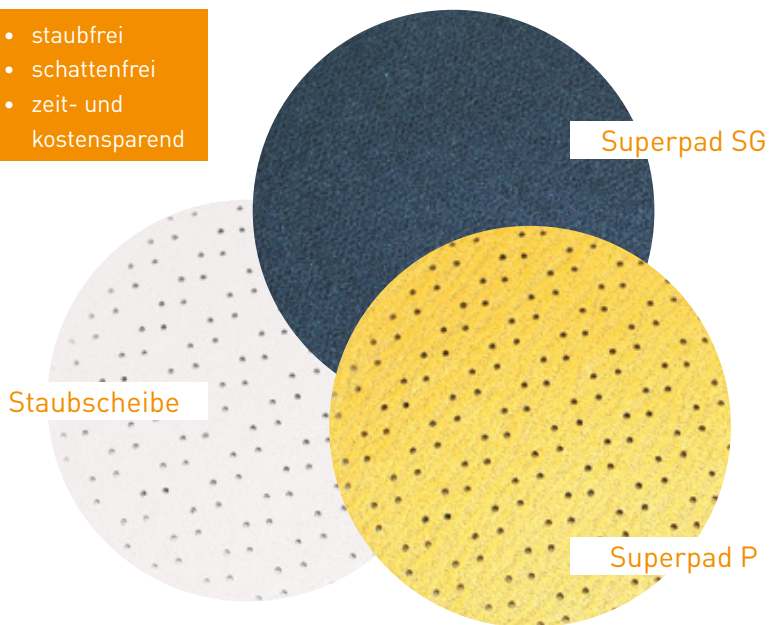

- staubfrei
- schattenfrei
- zeit- und kostensparend

Glanzgrad nach nur 3 Arbeitsschritten:

Pad-Varianten	matt	seidenmatt	hochglänzend
Superpad P 220	X	X	X
Superpad P 400	X		
Superpad SG 600		X	X
Superpad SG 1500			X
Superpad SG 3000 für Spiegelglanz (nass schleifen)			X