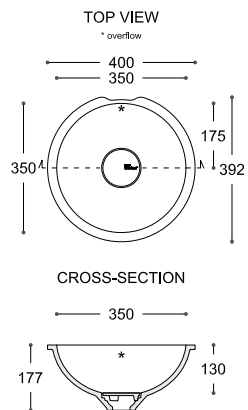

BAD

Waschbecken

Calm 4815