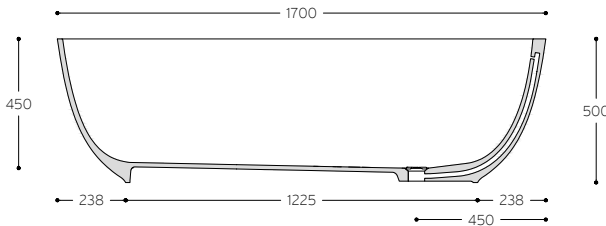

Corian®
Musterservice

BAD

Badewannen

Delight 8430

TOP VIEW

CROSS-SECTION

Lieferumfang: Ablaufzubehörkit für eingebauten Überlauf

** Dieses Modell wird nur in der Farbe Delight White hergestellt.