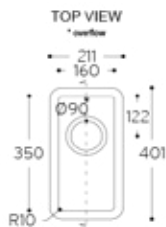

Spicy 967

Lieferumfang: Ein Überlaufteil und ein 25 mm Ø Überlaufbogen.

* Überlauf

Corian® Design –
Küchen- und
Badkollektionen

Küchenspülen
made in Corian®

Waschbecken
made in Corian®

Duschtassen
made in Corian®

Corian®
Zubehör

Corian®
Musterservice