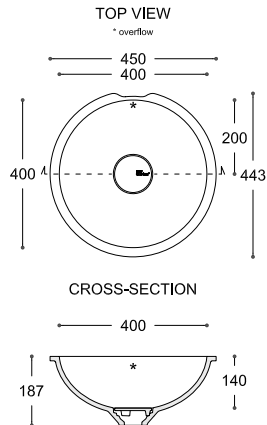

BAD

Waschbecken

Purity 7210**

Inkl. Markenablaufabdeckung

Purity 7220**

Inkl. Markenablaufabdeckung

Lieferumfang: Ein Überlaufteil, ein Überlaufrohr und ein T-Stück mit Dichtung.

* Überlauf