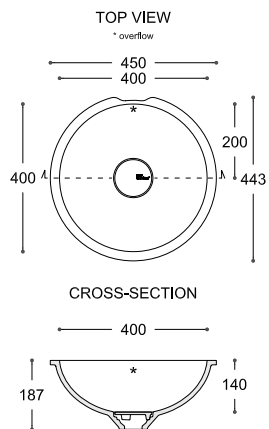

Acrylmodifizierter Polyester

Calm 4820