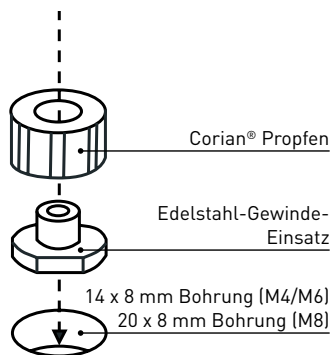

CORIAN®-BEFESTIGUNGSSYSTEM

Squirrel™ - Fixing System

in M4, M6 und M8 · Farbe weiß (GW)

Squirrel Fixings

Installations-Methode

Maschinen-Loch-Bohrung vornehmen
14 mm Ø – 8 mm tief (für M4- und M6-Gewinde)

Squirrel™ trocken einsetzen, es sollte 0,5–1,0mm aus der Oberfläche überstehen. Das Loch mit denaturiertem Alkohol reinigen und für den Corian® Kleber vorbereiten.