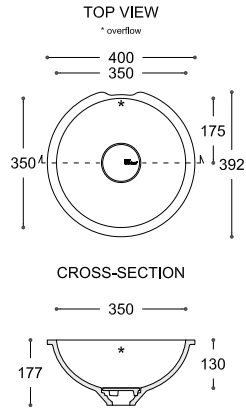

BAD

Waschbecken

Purity 7210**