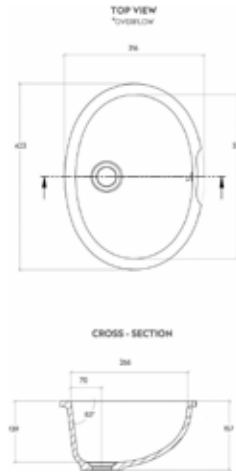

BAD

Waschbecken

Calm 820

In GW auch ohne Überlauf erhältlich.

Calm 4810