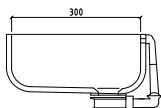

VDA 58

VDA 1100

Einbaubecken

VDC 600.300 

Modelle	Maße [mm]		
	A/AA	B/BB	C/CC
VDC 400.260	400/416	265/290	100/119
VDC 450.300	450/466	300/324	125/142
VDC 450	450/466	370/394	125/142
VDC 500.300	500/516	300/324	125/142
VDC 550.300	550/566	300/324	125/142
VDC 600	600/616	370/394	125/142
VDC 600.300	600/616	300/324	125/142
VDC 1100	1100/1116	370/394	125/142
VDC 1100-2	1100/1116	370/394	125/142
VDC 1600-2	1600/1616	300/394	125/