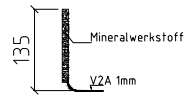

851 R60 □ min. 400 mm #

© Pfeiffer GmbH & Co. KG

853 R60 □ min. 300 mm ◇

809 R60 □ min. 300 mm ◇

Küchenspülen
made in Corian®

Waschbecken
made in Corian®

Duschtassen
made in Corian®

Corian®
Zubehör