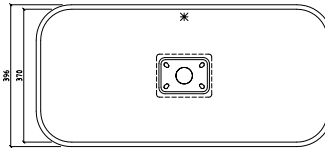

* Dieses Modell ist nur in weiß erhältlich.

VDQ 800.300 R80 TOP ☉☉⓪⓪

*

VDQ 800.370 R80 TOP ☉☉⓪⓪

*

* Dieses Modell ist nur in weiß erhältlich.

Ablauf flächenbündig inkl. Abdeckung aus Mineralwerkstoff.

Zubehör Pfeiffer Vivari® Waschbecken