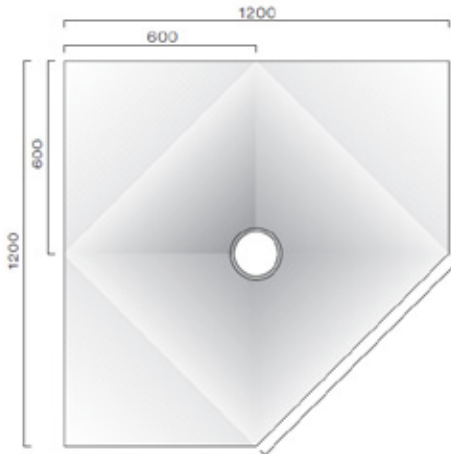

Auch in den Größen:
Q 900 (900 x 900)
Q 1000 (1000 x 1000)
Q 1200 (1200 x 1200)
Q 1500 (1500 x 1500)

Q 900 D

Auch in den Größen:

Q 900 D* (900 x 900)

Q 1000 D* (1000 x 1000)

Q 1200 D* (1200 x 1200)

Q 1500 D* (1500 x 1500)

Duschtassen
made in Corian®

Corian®
Zubehör

Corian®
Musterservice

R 1200

Auch in den Größen:
R 1200 (1200 x 1200)
R 1800 (1800 x 900)
R 1800 D* (1800 x 900)

V 900

Auch in den Größen:
V 900 (900 x 900)
V 1000 (1000 x 1000)

Andere Abmessungen auf Anfrage möglich!

F 1200

Auch in den Größen:
F 1200 (1200 x 1200)

Die elegante Duschtasse aus Corian® Solid Surface, die optimal auf Ihre Bedürfnisse abgestimmt werden kann. Sie gibt Ihnen die Möglichkeit, neben Standardformen eine Vielzahl individueller Systemlösungen zu realisieren – ohne Ihre planerische Freiheit einschränken zu müssen.