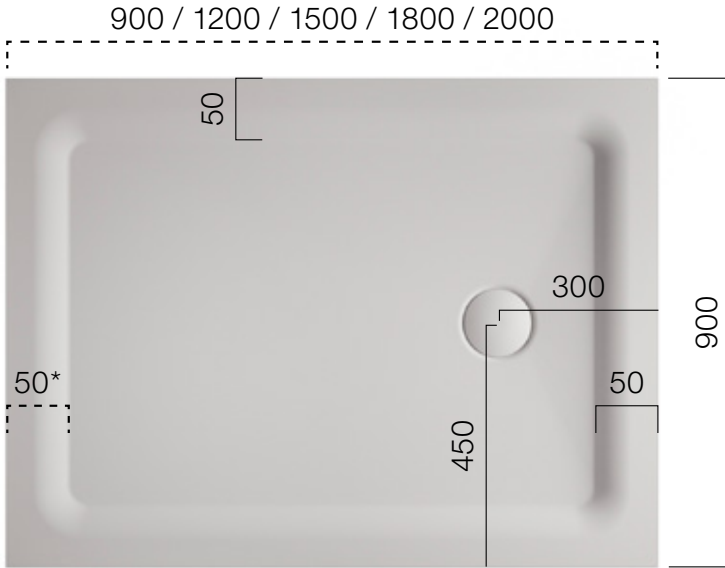

Flex50 ⊕ ⊗ ⊕ ⊖

Für den bodengleichen Einbau.
*Funktionsrand (individuell kürzbar)